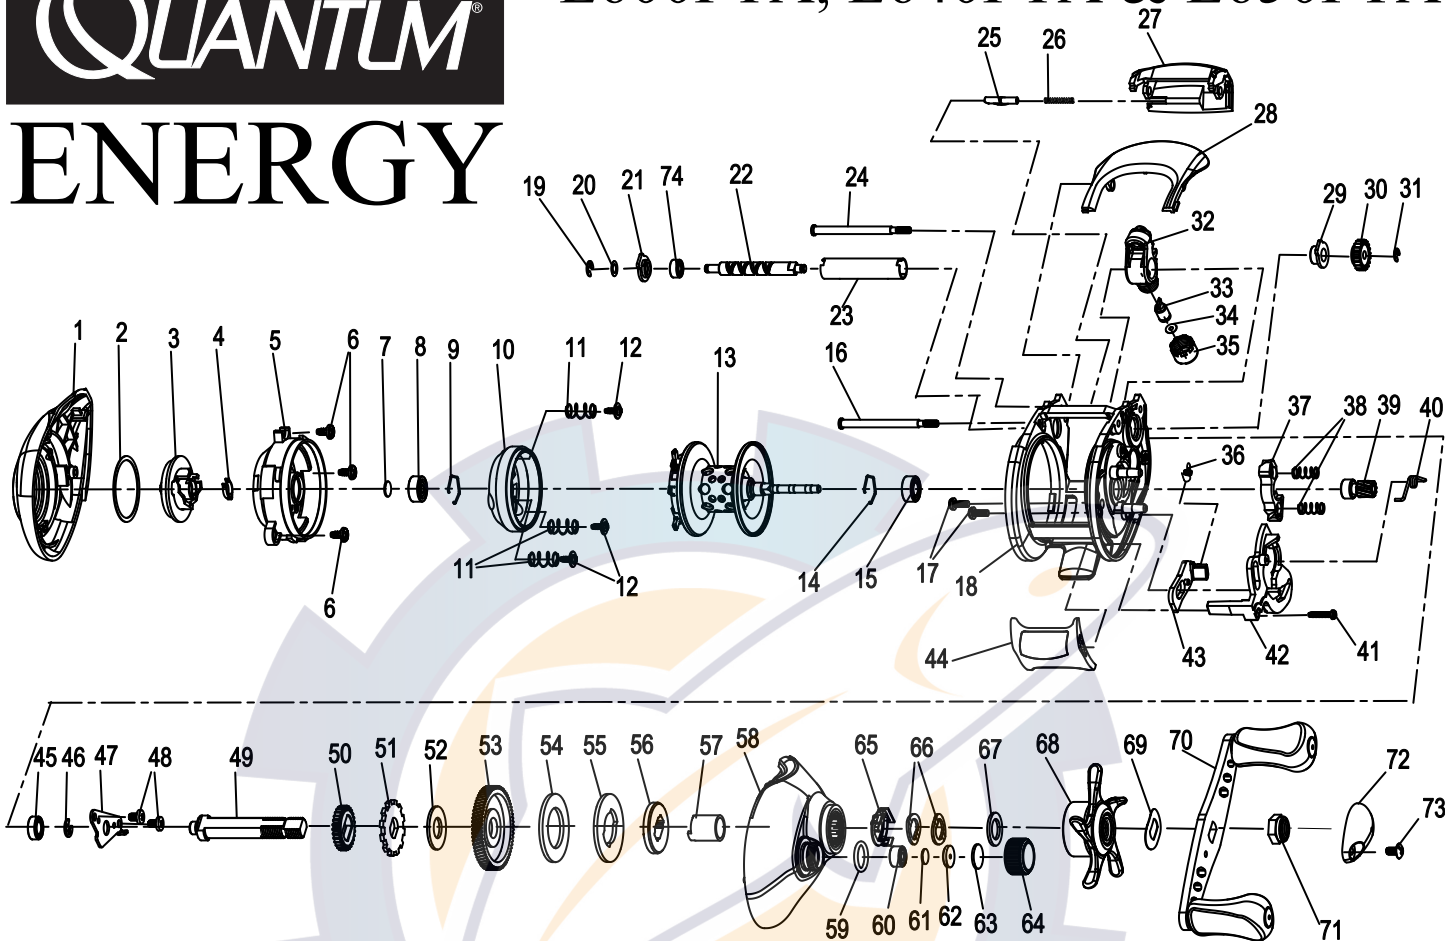

# E600PTA, E640PTA & E650PTA

Quantum Energy E600PTA / E650PTA / E640PTA Part List

Key #	Description	Part No.			Key #	Description	Part No.		
		E600PTA	E650PTA	E640PTA			E600PTA	E650PTA	E640PTA
1	Palm Side Cover Assembly	CX323-03	CX323-04	CX323-05	38	Pinion Yoke Spring	CX040-01	↔	↔
2	Centrifugal Dial Washer	QV111-01	↔	↔	39	Pinion Gear Assembly	VW311-01	ZW311-01	CX311-01
3	Centrifugal Dial Assembly	CX326-01	↔	↔	40	Release Slider Spring	CX104-01	↔	↔
4	Centrifugal Dial Spring	CX108-01	↔	↔	41	Thumb Bar Screw	ZW053-01	↔	↔
5	Spool Cover	CX051-01	↔	↔	42	Release Slider	CX039-01	↔	↔
6	Spool Cover Screw	QV125-01	↔	↔	43	Kick Lever	CX077-01	↔	↔
7	Spool Tension Shim	QW032-04	↔	↔	44	Thumb Bar	CX009-01	↔	↔
8	Spool Shaft Ball Bearing - Palm	QV017-01	↔	↔	45	Crank Shaft Ball Bearing -L	SW017-01	↔	↔
9	Clip Ring	HV080-01	↔	↔	46	E-Clip	QW120-01	↔	↔
10	Brake Ring Assembly	HV342-02	↔	↔	47	Crank Shaft Retainer	CX002-01	↔	↔
11	Brake Ring Retainer Spring	QV070-01	↔	↔	48	Crank Shaft Retainer Screw	JX107-01	↔	↔
12	Brake Ring Retainer Screw	CX076-01	↔	↔	49	Crank Shaft	CX008-01	↔	↔
13	Spool Assembly	AX321-01	↔	↔	50	O/S Drive Gear	ZW112-01	↔	↔
14	Clip Ring	HV080-01	↔	↔	51	Trip Ratchet	QW083-01	↔	↔
15	Spool Shaft Ball Bearing - Gear	JX106-01	↔	↔	52	Trip Ratchet Washer	QW111-01	↔	↔
16	Stabilizer Bar	CX061-01	↔	↔	53	Drive Gear	HV012-01	XV012-01	CX012-01
17	Gear Side Cover Screw	BV123-01	↔	↔	54	Drag Disc	HV059-01	↔	↔
18	Frame	CX001-02	CX001-03	CX001-04	55	Drag Key Washer	HV045-01	↔	↔
19	E-Clip	NX090-01	↔	↔	56	Link	HV036-01	↔	↔
20	Worm Shaft Washer	QW035-03	↔	↔	57	One Way Clutch Sleeve	HV052-01	↔	↔
21	Worm Shaft Bearing Retainer	CX067-01	↔	↔	58	Gear Side Cover Assembly	SX324-01	SX324-02	SX324-03
22	Worm Shaft	HV072-02	↔	↔	59	Spool Tension Knob O-Ring	QW101-01	↔	↔
23	Worm Shaft Guide	HV016-01	↔	↔	60	Spool Tension Knob Ball Bearing	SW117-01	↔	↔
24	Stabilizer Bar	CX061-01	↔	↔	61	Spool Tension Washer	QW032-04	↔	↔
25	Side Cover Locking Lever	CX119-01	↔	↔	62	Spool Tension Collar	QW081-01	↔	↔
26	Side Cover Locking Lever Spring	ZW096-01	↔	↔	63	Spool Cushion Washer	QW082-01	↔	↔
27	Front Support	CX099-03	CX099-04	CX099-05	64	Spool Tension Knob Assembly	CX333-01	↔	↔
28	Hood	CX027-02	CX027-03	CX027-04	65	Drag Click Spring Assembly	ZW4114	↔	↔
29	Worm Shaft Bushing - Gear	HV068-01	↔	↔	66	Spring "D" Washer	QW046-02	↔	↔
30	O/S Pinion Gear	HV085-01	↔	↔	67	Star Drag Washer	ZW032-02	↔	↔
31	E-Clip	NX090-01	↔	↔	68	Star Drag Assembly	CX355-03	CX355-02	CX355-04
32	Line Guide Carrier	CX047-01	↔	↔	69	Handle Washer	QW054-01	↔	↔
33	Line Guide Pawl	CX006-01	↔	↔	70	Handle Assembly	CX318-02	↔	↔
34	Line Guide Carrier Washer	BV035-01	↔	↔	71	Handle Nut	QW003-01	↔	↔
35	Line Guide Carrier Screw	ZW007-02	↔	↔	72	Handle Nut Cap	JX034-04	↔	↔
36	Kick Lever Spring	QV097-01	↔	↔	73	Handle Nut Cap Screw	QW123-01	↔	↔
37	Pinion Yoke	CX025-01	↔	↔	74	Worm Shaft Ball Bearing	XX117-01	↔	↔